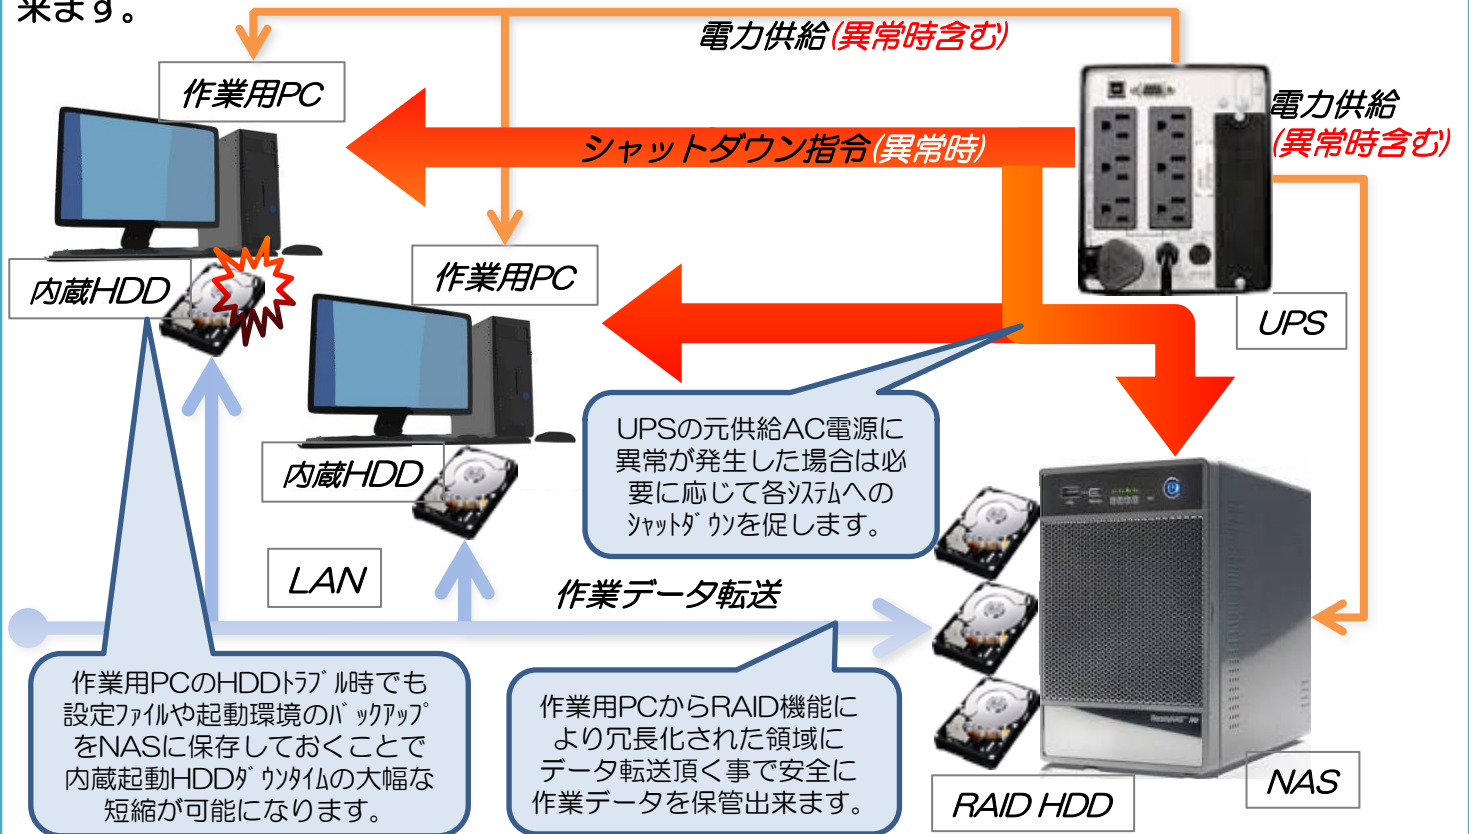

データ保護対策は万全ですか？

貴社の重要なデータをハードディスクトラブル・停電から守ります。

Media Server

データの保護に不安をお持ちではございませんか？Media Serverなら重要なデータをRAID機能NASとUPS(無停電電源装置)を低価格なパッケージでご提供。安全にデータの保管が出来ます。

- 低価格で最大36TB（6ベイモデル 6TBx6）のデータ保存が可能
- RAID設定(JBOD/0/1/5/6/10/RAID-X、HDD2基搭載モデルはJBOD/0/1/RAID-X)による冗長化
- ホットスワップサポートにより電源が入ったままHDDの交換が可能
- 省スペース筐体に高スペックなサーバ機能（NAS・iSCSI機能）を搭載
- Windows・MACOS・UNIXなど、異なるOS間でのデータをシームレスに共有
- ディスクスピンドルダウンや電源スケジューラ機能による低消費電力
- お客様ごとのご要望による機器構成のカスタマイズが可能

JADASON Enterprises Limited

有限会社ジャデソン・エンタープライゼスジャパン

A Provider of The Best Solution!

JDJ 2015/12/3 V01-R02

システム仕様

■ HDDストレージ部

共通仕様

CPU: Intel Dual-Core processor / メモリ: 2GB
SATA HDD/SSDホットスワップ対応・ツールレスHDDインストール
RJ-45ギガビットイーサネット (10/100/1000Mbps): 2ポート
USB 3.0: 2ポート / USB 2.0: 1ポート / HDMI : 1ポート
対応OS: Windows Vista (32/64bit)
Windows 7 (32/64bit)
Windows 8/8.1 (32/64bit)
Windows 10
Windows Server 2008 R2 / 2012
Solaris / Linux / UNIX / Mac OS X / iOS / Android
対応ブラウザ: Internet Explorer 9以上
Mozilla Firefox 14以上
Chrome 20以上
Safari 5以上
対応プロトコル: Windowsファイル共有 / NFSv3 / AFP3.3
HTTP(S) / FTP(S) / Rsync / WebDAV
Active Directory / SSL

6ベイモデル仕様

RAIDレベル: JBOD/0/1/5/6/10/X-RAID
最大容量: 36TB (6TB HDD使用時)
消費電力: 55W / 100-240V AC 50~60Hz (1TB・HDD 6機装備時)
寸法: 192 x 259 x 288 mm(W x H x D)

■ UPS(無停電電源装置)部

定格入力電圧: AC 100V
入力周波数: 50/60 Hz
定格出力電圧: AC 100V
出力波形: 正弦波
出力容量: 1200VA-720W / 750VA-500W / 500VA-300W (構成により選択可能)